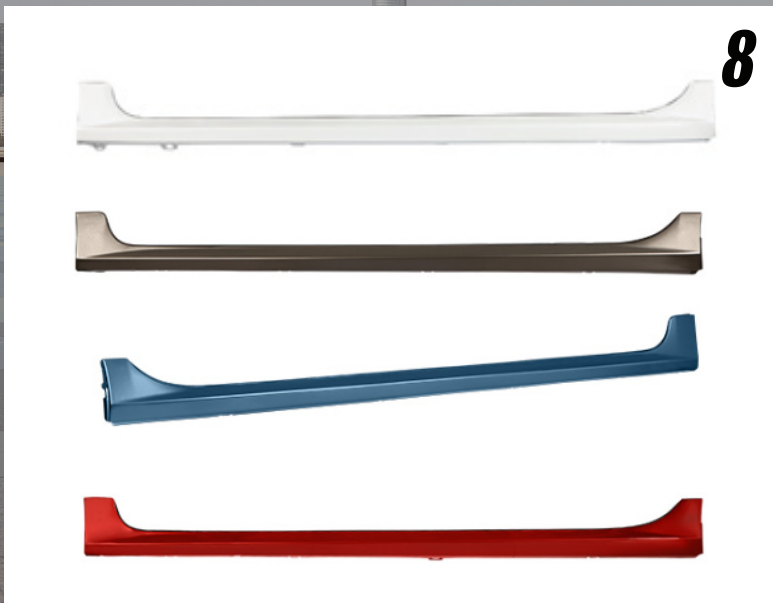

\$ 1,285.00

6 - Tapón de rin (precio unitario)

43250M55U00-QJ8

\$ 281.00

7 - Guardabarros (4 piezas)

72201M55U00-000

\$ 1,041.00

**8 - Estribo lateral blanco
(2 piezas)**

990J0M55U07-060

\$ 3,339.00

**Estribo lateral plata
(2 piezas)**

990J0M55U07-070

\$ 3,339.00

**Estribo lateral azul
(2 piezas)**

990J0M55U07-090

\$ 3,339.00